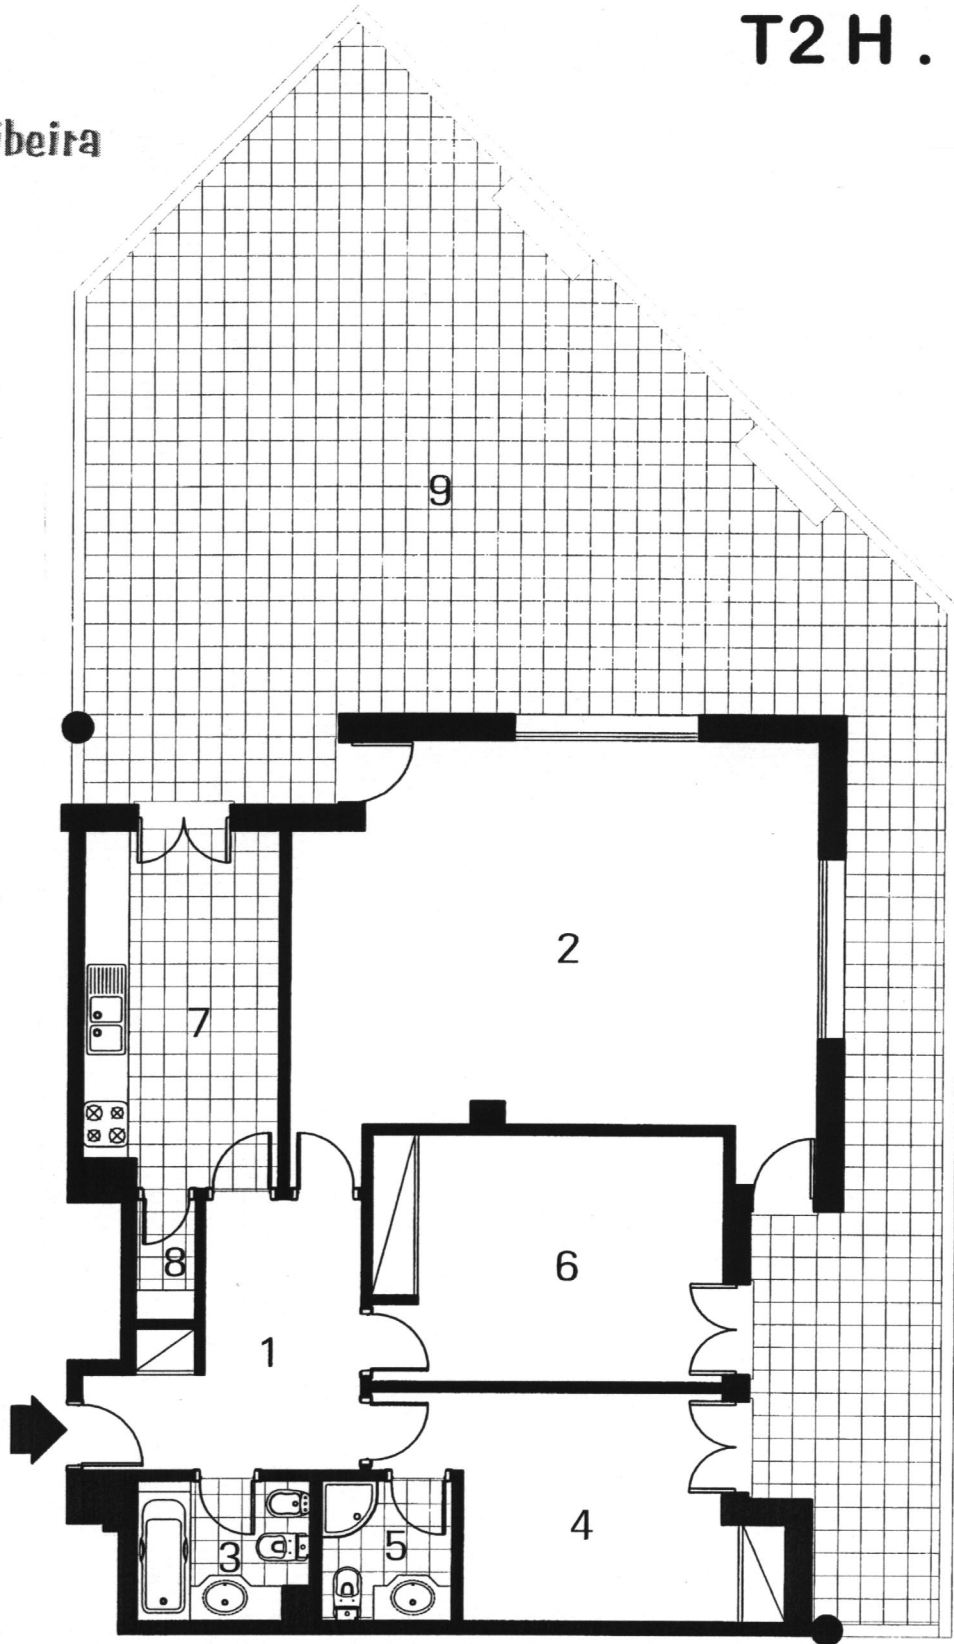

Quinta da Ribeira

LOTE 1 T2 H. Piso 0

Área Total 202,00 m²
Área Privativa 183,50 m²

1- Hall	10,00 m ²
2- Sala	36,00 m ²
3- Casa de Banho	4,00 m ²
4- Quarto	12,00 m ²
5- Casa de Banho	3,20 m ²
6- Quarto	15,00 m ²
7- Cozinha	12,00 m ²
8- Despensa	1,30 m ²
9- Terraço	90,00 m ²